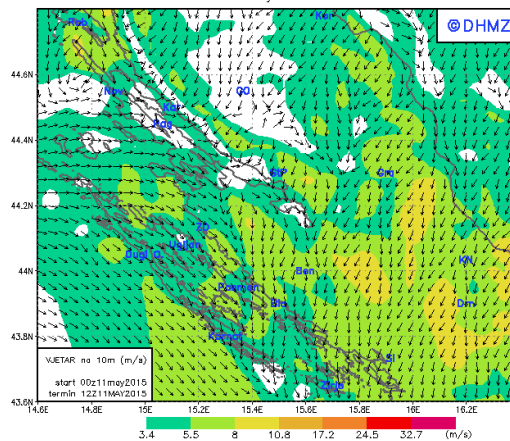

DAda MASLENICA 10m vjetar u 12 UTC 11MAY2015