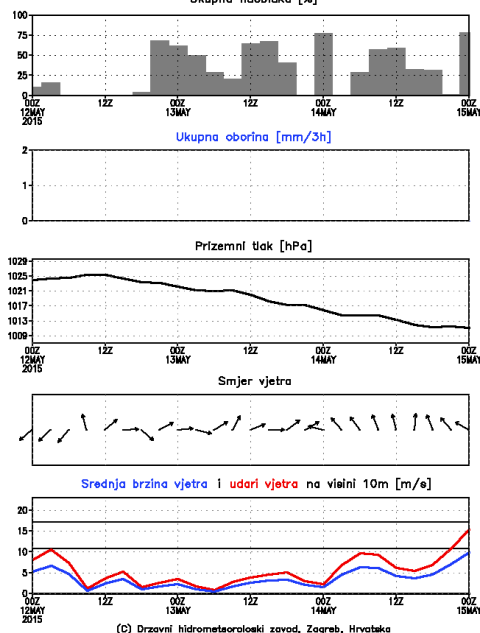

Start 13:15

Commodores fleet will start with heat 3a (RE,WHITE, YELLOW). This changes SI 11.7

NO...	MARK	Rutiranje	HTS	Distance	Total	Position
1	Start	RC on S , Mark on P	°M	0 m	0 m	N 43°42,589'; E 15°49,006'
2	Pl Sestre	Ostavi po lijevom boku (Port)	188,4 °M	1,600 NM	1,600 NM	N 43°41,022'; E 15°48,556'
3	Tmara	Ostavi po lijevom boku (Port)	122,7 °M	5,408 NM	7,008 NM	N 43°37,833'; E 15°54,574'
4	Smokvica	Preko	177,3 °M	2,281 NM	9,289 NM	N 43°35,551'; E 15°54,534'
5	Finish	RC on S , Mark on P	181,3 °M	1,268 NM	10,56 NM	N 43°34,287'; E 15°54,390'

ALADIN/HR Meteogram
start 12 05 2015 u 00 UTC +72 satna prognoza
lokacija 43.52 15.69
Ukupna naoblaka [%]